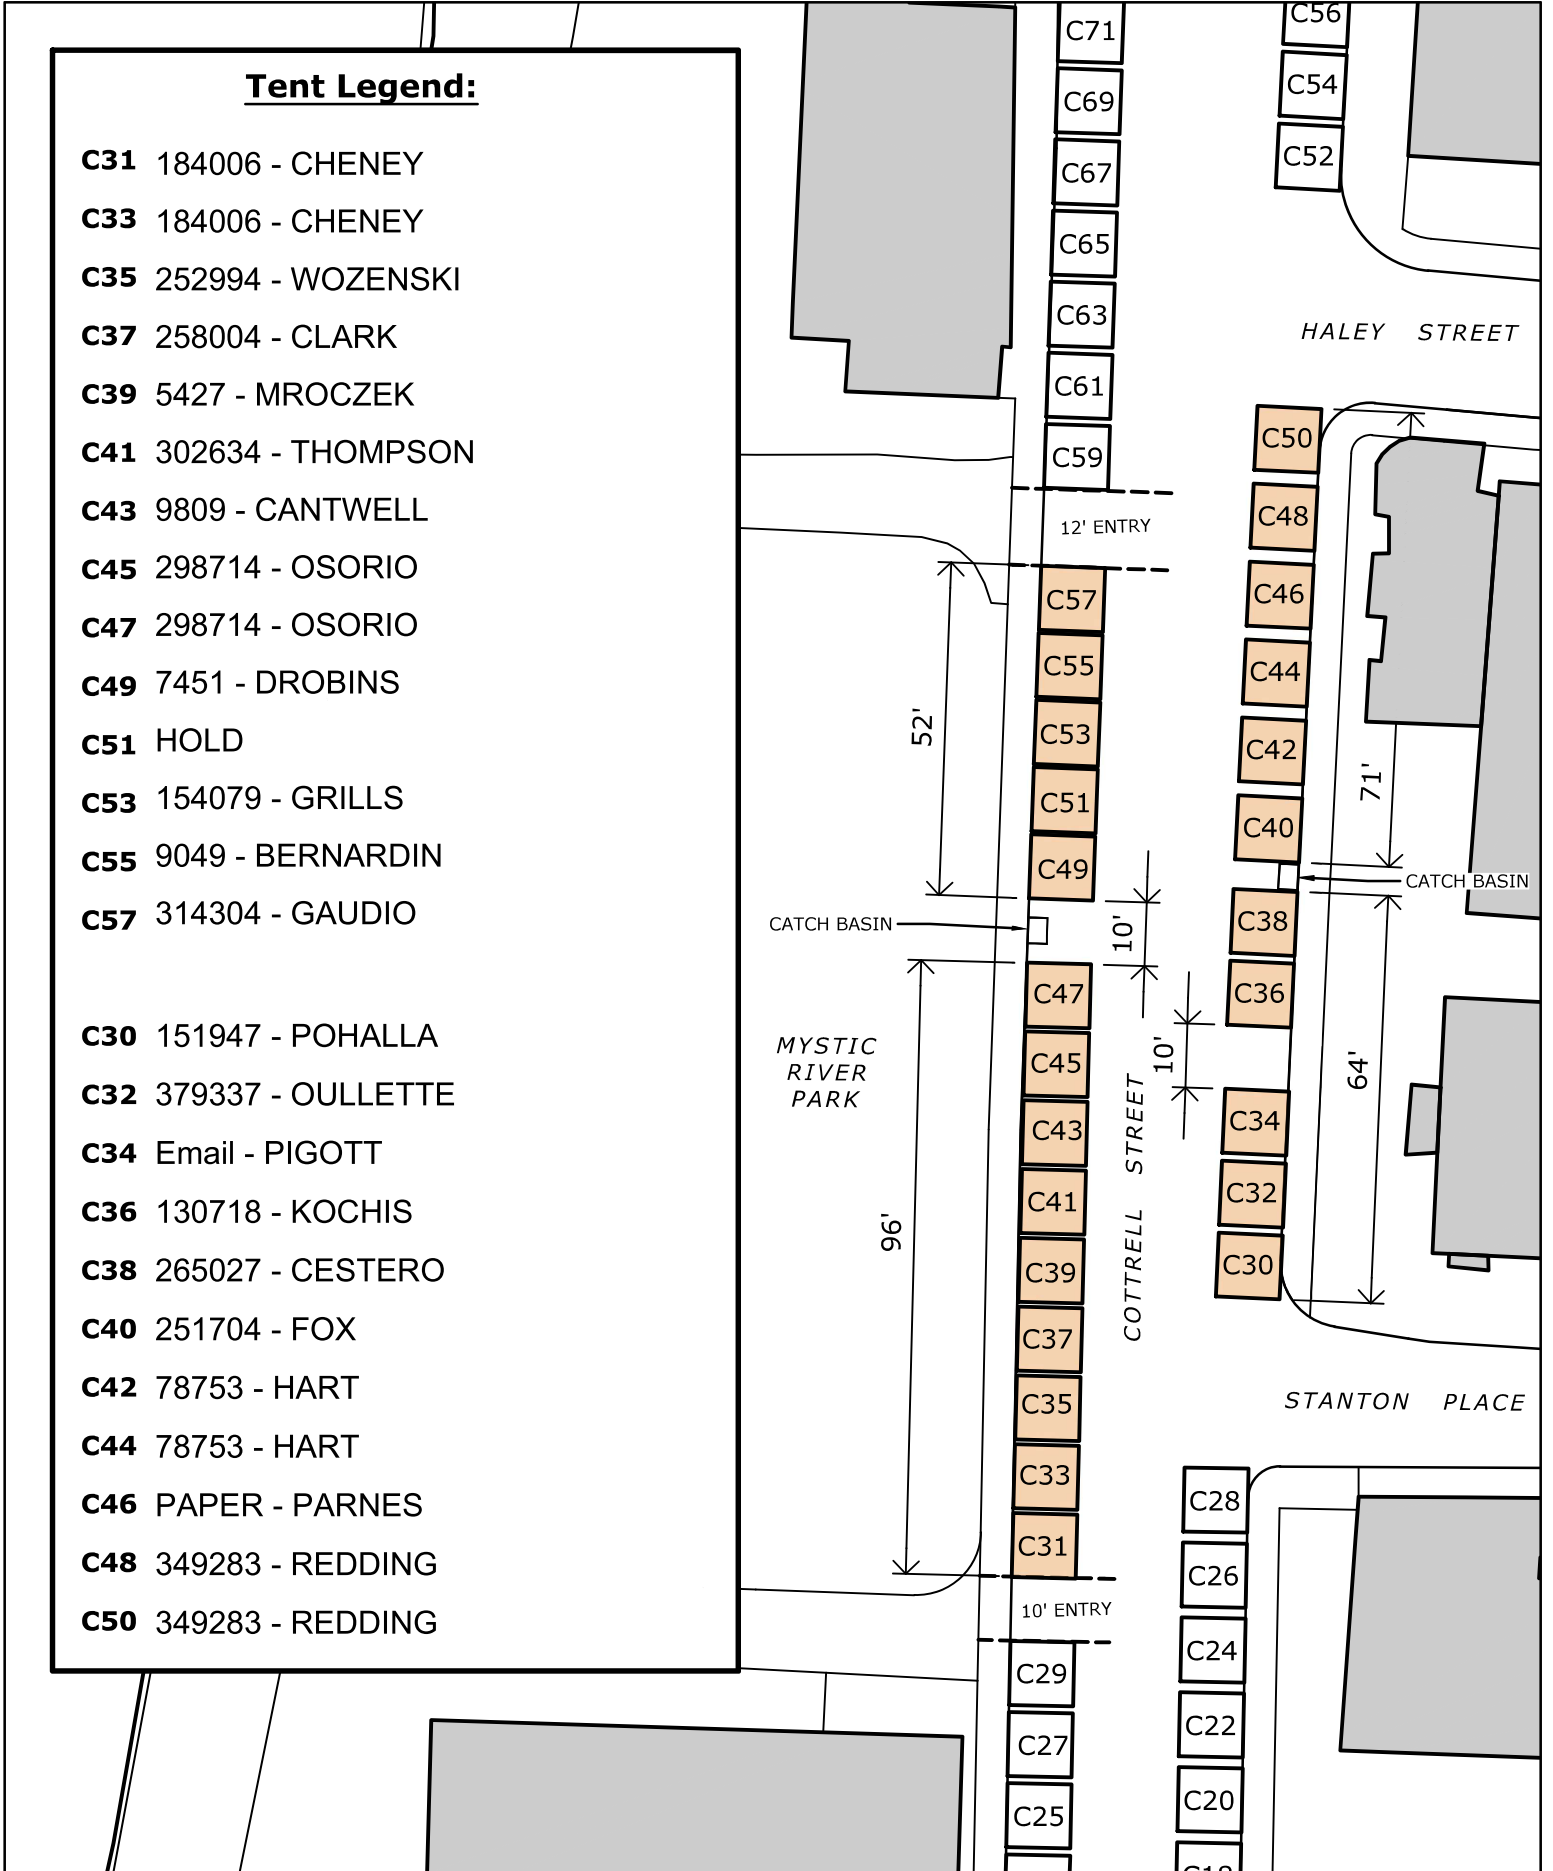

Cottrell Street

Tent Legend:

- C59** 87238 - LARAIA
- C61** 351282 - DARNOBID
- C63** 170472 - HALL
- C65** 318894 - BREWER
- C67** KILL
- C69** 343102 - ALPERT
- C71** 302493 - TERAN
- C73** 336925 - MUSHIPI
- C75** 350917 - PALK
- C77** KENZIE'S FUDGE
- C79** 14518 - MAY
- C81** 190921 - WANG
- C83** 199990 - SIECZKIEWICZ
- C85** 298686 - TROCHE
- C87** 271193 - FOGG
- C89** 152306 - CASE
- C91** 338550 - WANG
- C93** 34166 - FRISELLA
- C95** 34082 - GRUBBS

Cottrell Street

Tent Legend:

- C31** 184006 - CHENEY
- C33** 184006 - CHENEY
- C35** 252994 - WOZENSKI
- C37** 258004 - CLARK
- C39** 5427 - MROCZEK
- C41** 302634 - THOMPSON
- C43** 9809 - CANTWELL
- C45** 298714 - OSORIO
- C47** 298714 - OSORIO
- C49** 7451 - DROBINS
- C51** HOLD
- C53** 154079 - GRILLS
- C55** 9049 - BERNARDIN
- C57** 314304 - GAUDIO

Cottrell Street

Tent Legend:

- C1** 331765 - NEVO NEN ARI
- C3** 382516 - MAREFAT
- C5** 308003 - ROBINSON
- C7** 377110 - TRESSER
- C9** 376679 - DONNELLY
- C11** 380183 - DICANTINO
- C13** 196275 - SCHWARTZ
- C15** 220565 - GURERK
- C17** MYSTIC ROTARY
- C19** MYSTIC ROTARY
- C21** 208144 - TAMRAK
- C23** 231793 - MICHAUD
- C25** 231793 - MICHAUD
- C27** 152413 - CROMARTY
- C29** 342441 - DORY