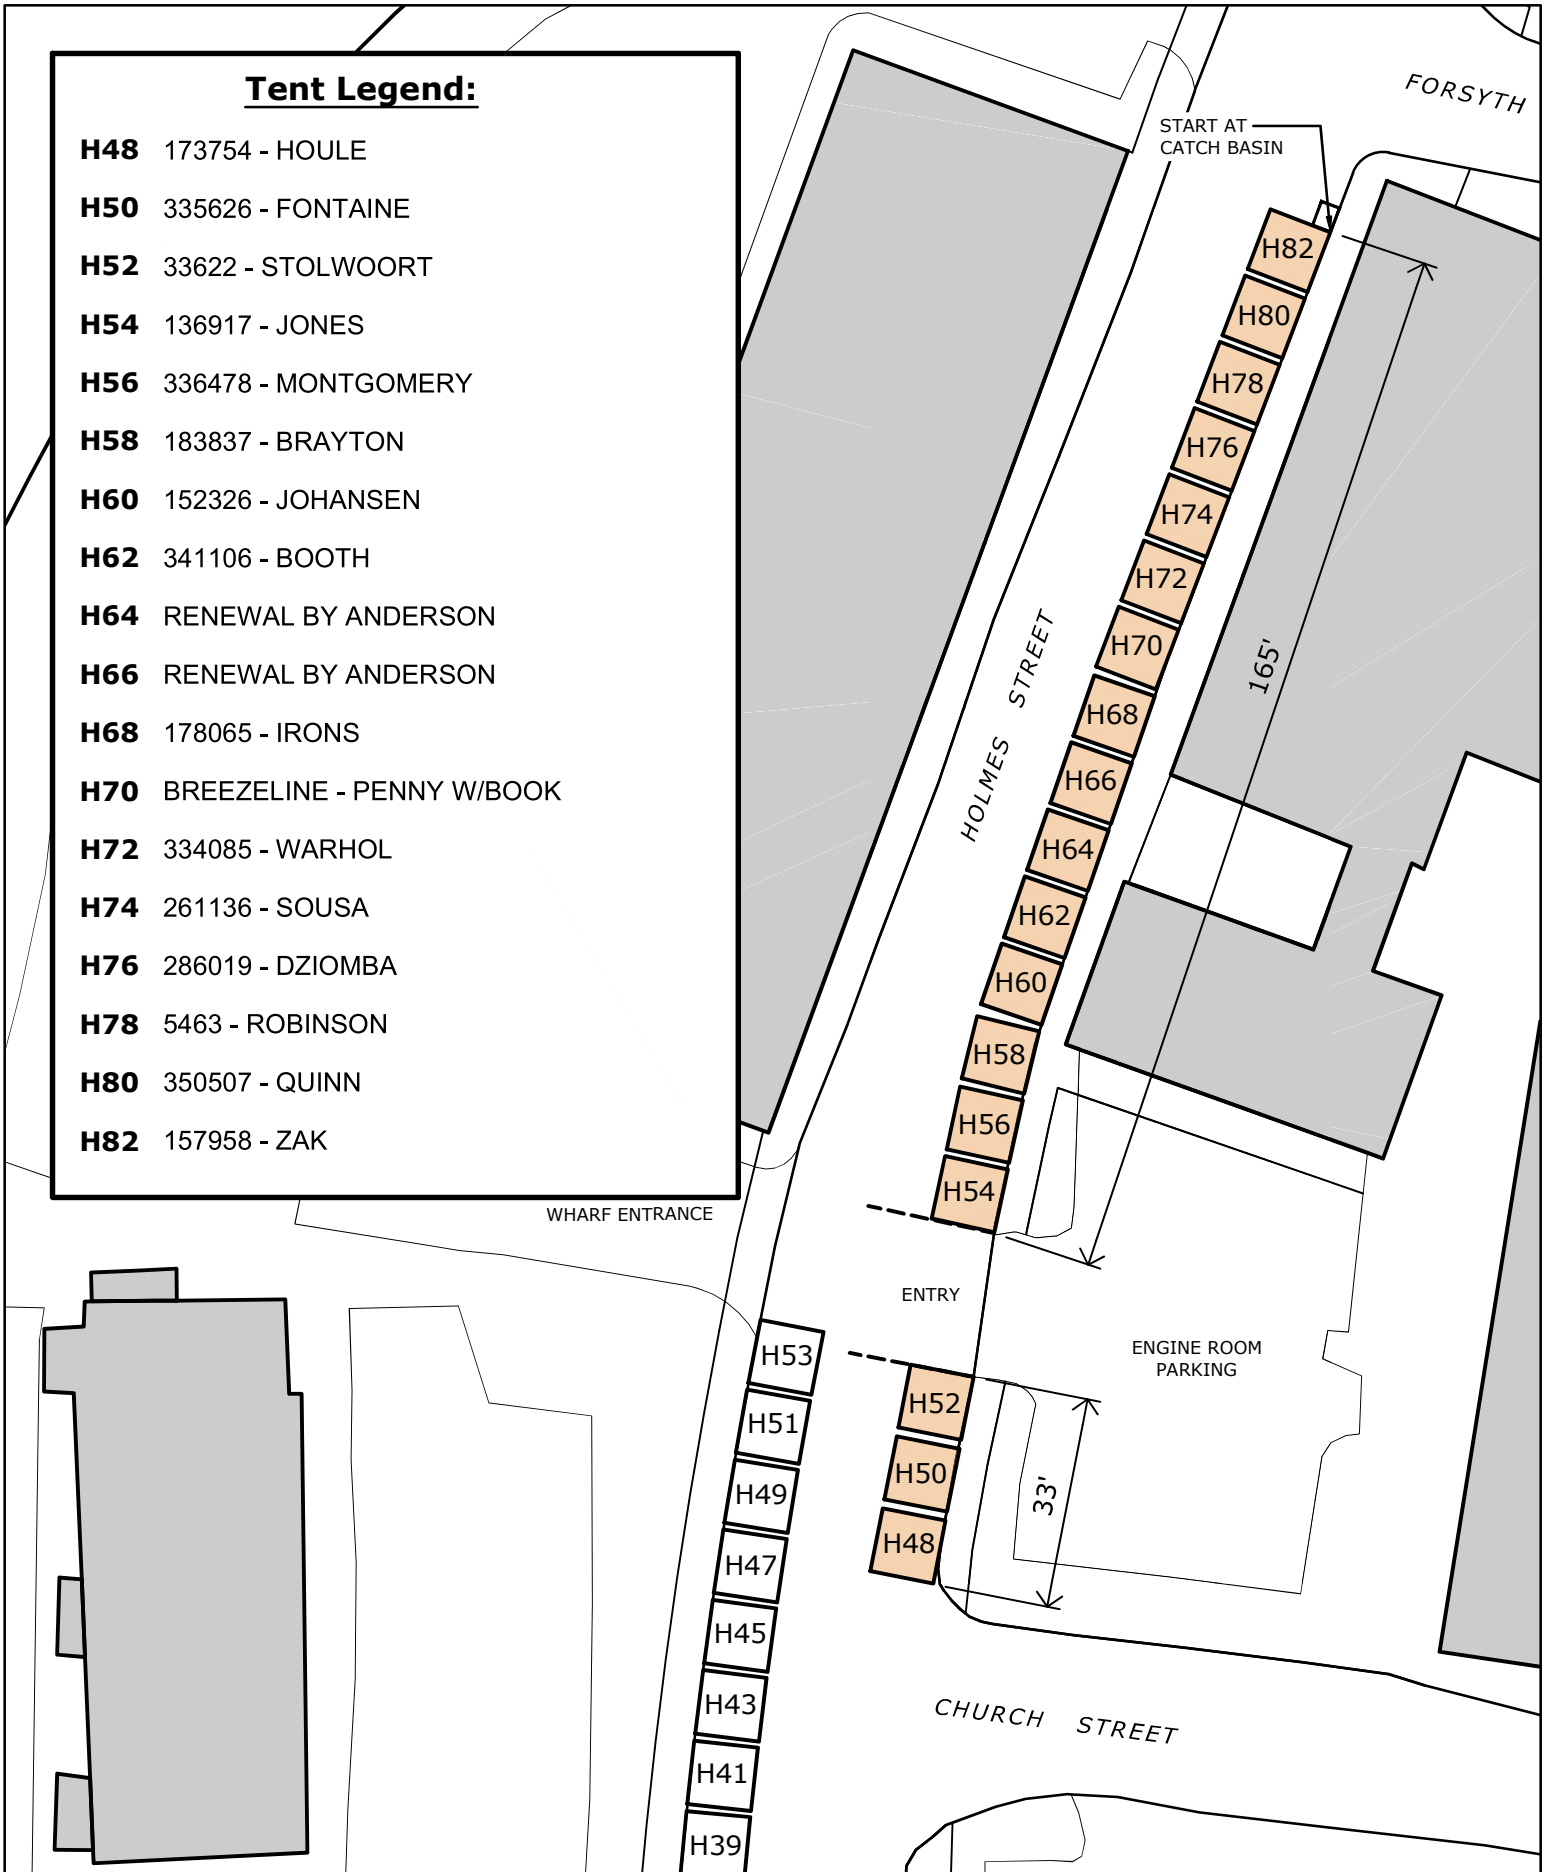

Holmes Street

Tent Legend:

- H100** 140400 - FERRARO
- H102** 147100 - DELBIONDO
- H104** EMAIL - LOWE
- H106** EMAIL - LOWE
- H108** 9580 - STUART
- H110** 9851 - CURRIE
- H112** 151166 - KENYON
- H114** 65414 - O'NEILL
- H116** 299837 - DRAKE
- H118** 302553 - MARQUIS
- H120** 285723 - MALONE
- H122** 286432 - DEVOTI
- H124** 382424 - CASTLE
- H126** BMW
- H128** BMW
- H130** BMW
- H132** BMW
- H134** 135508 - AGNELLO
- H136** 287011 - MURPHY
- H138** 328600 - MENDOZA
- H140** 29051 - PARENT
- H142** 367443 - BROWN
- H144** 9960 - GRONDSTRA
- H146** 68472 - QUIGLEY

Holmes Street

Tent Legend:

- H48** 173754 - HOULE
- H50** 335626 - FONTAINE
- H52** 33622 - STOLWOORT
- H54** 136917 - JONES
- H56** 336478 - MONTGOMERY
- H58** 183837 - BRAYTON
- H60** 152326 - JOHANSEN
- H62** 341106 - BOOTH
- H64** RENEWAL BY ANDERSON
- H66** RENEWAL BY ANDERSON
- H68** 178065 - IRONS
- H70** BREEZELINE - PENNY W/BOOK
- H72** 334085 - WARHOL
- H74** 261136 - SOUSA
- H76** 286019 - DZIOMBA
- H78** 5463 - ROBINSON
- H80** 350507 - QUINN
- H82** 157958 - ZAK