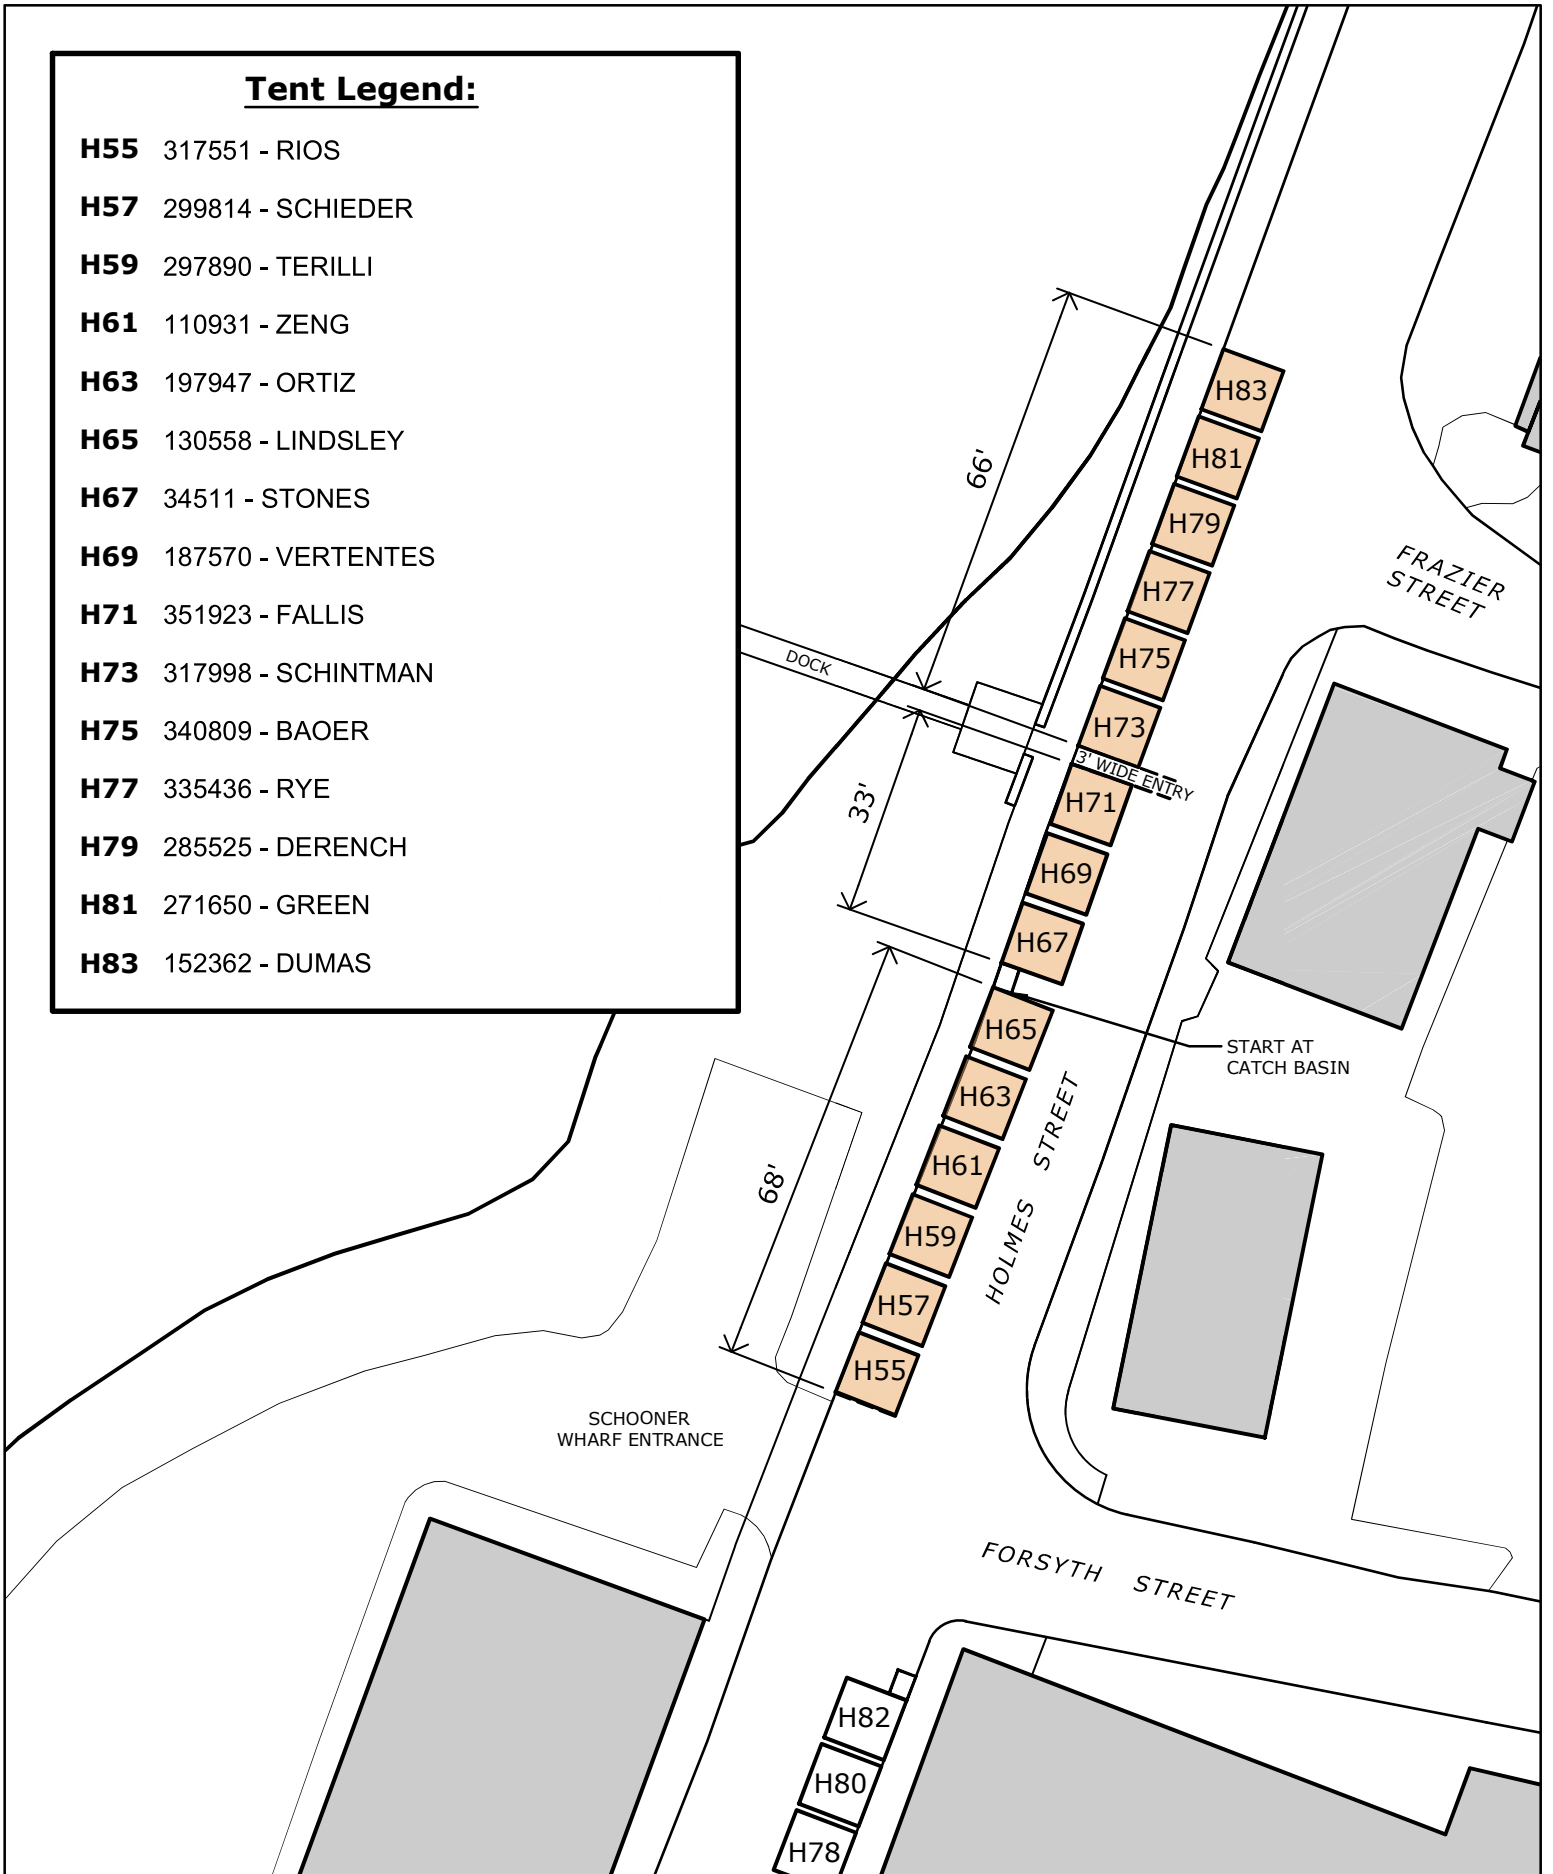

Holmes Street

Tent Legend:

- H100** 140400 - FERRARO
- H102** 147100 - DELBIONDO
- H104** EMAIL - LOWE
- H106** EMAIL - LOWE
- H108** 9580 - STUART
- H110** 9851 - CURRIE
- H112** 151166 - KENYON
- H114** 65414 - O'NEILL
- H116** 299837 - DRAKE
- H118** 302553 - MARQUIS
- H120** 285723 - MALONE
- H122** 286432 - DEVOTI
- H124** 382424 - CASTLE
- H126** BMW
- H128** BMW
- H130** BMW
- H132** BMW
- H134** 135508 - AGNELLO
- H136** 287011 - MURPHY
- H138** 328600 - MENDOZA
- H140** 29051 - PARENT
- H142** 367443 - BROWN
- H144** 9960 - GRONDSTRA
- H146** 68472 - QUIGLEY

Holmes Street

Tent Legend:

- H48** 173754 - HOULE
- H50** 335626 - FONTAINE
- H52** 33622 - STOLWOORT
- H54** 136917 - JONES
- H56** 336478 - MONTGOMERY
- H58** 183837 - BRAYTON
- H60** 152326 - JOHANSEN
- H62** 341106 - BOOTH
- H64** RENEWAL BY ANDERSON
- H66** RENEWAL BY ANDERSON
- H68** 178065 - IRONS
- H70** BREEZELINE - PENNY W/BOOK
- H72** 334085 - WARHOL
- H74** 261136 - SOUSA
- H76** 286019 - DZIOMBA
- H78** 5463 - ROBINSON
- H80** 350507 - QUINN
- H82** 157958 - ZAK

Holmes Street

Tent Legend:

- H31** 209511 - DIOUM
- H33** 209511 - DIOUM
- H35** 119479 - MAY
- H37** 351721 - BERGMAN
- H39** 156269 - BARNABY
- H41** 271550 - PROSSER
- H43** 357182 - SABEN
- H45** 357182 - SABEN
- H47** ERTD
- H49** 352782 - JORDAN
- H51** 208251 - WEI
- H53** 299014 - PAYETTE

12' WIDE
ENTRY

14' WIDE ENTRY

55'

12'-0"

35'

START AT
PARKING LOT

START AT
CATCH BASIN

CROSSWALK